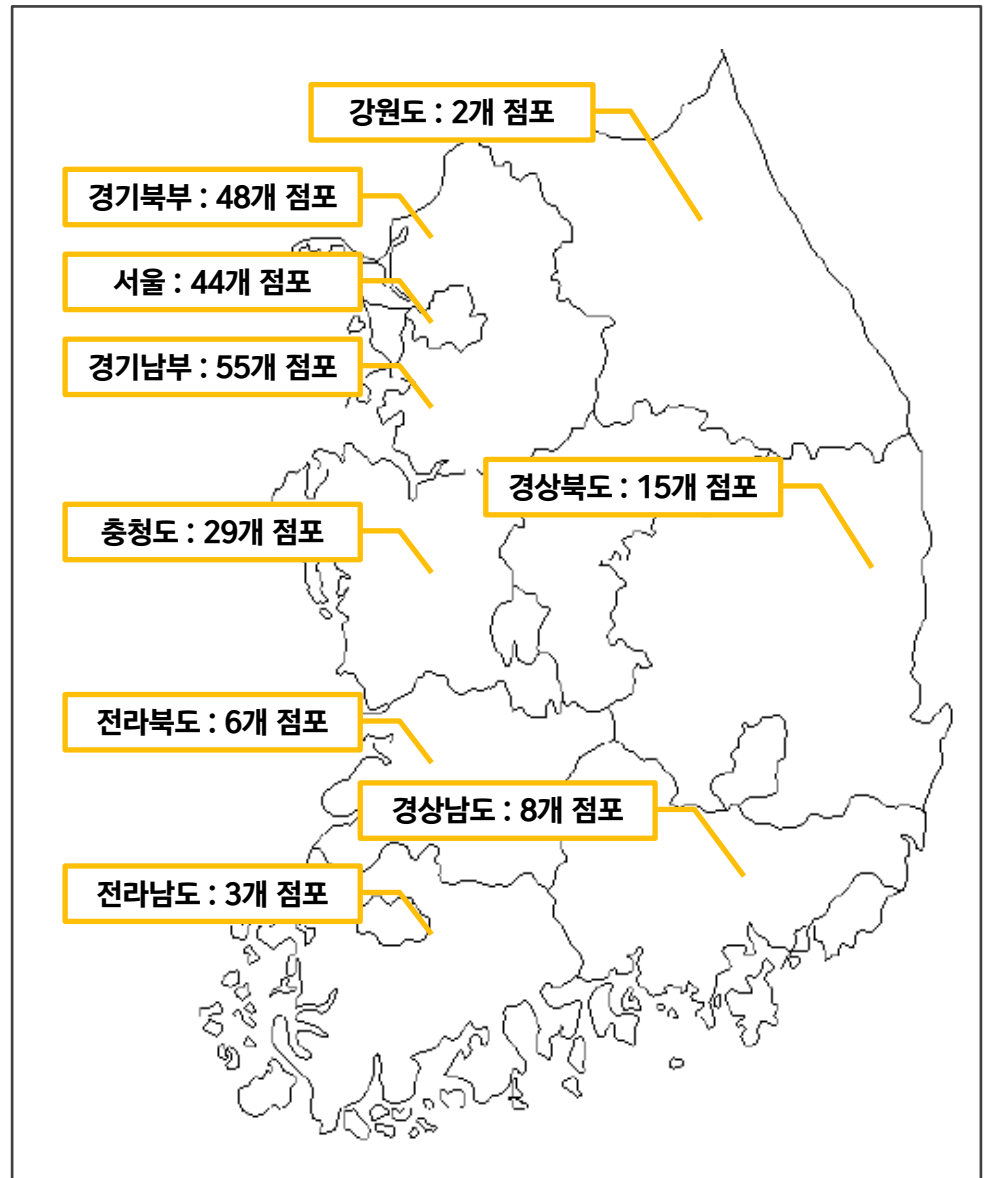

이마트에브리데이 이마트가 만든 슈퍼마켓

신선한 과일과 채소,
다양한 그로서리 상품,
편리한 생활필수품을
이마트에브리데이 전국 210개 매장에서
만날 수 있습니다

우리동네 1등 슈퍼마켓 - 이마트에브리데이

emart
everyday

이마트에브리데이 사업영역

설립년도	2011년 6월
종업원 수	3,050명
매출액	1조 1,300억원
점포 수	국내 210개 + 가맹점 25개

매장소개

매장

농산

축산

수산

그로서리

매장 외부

매장 내부